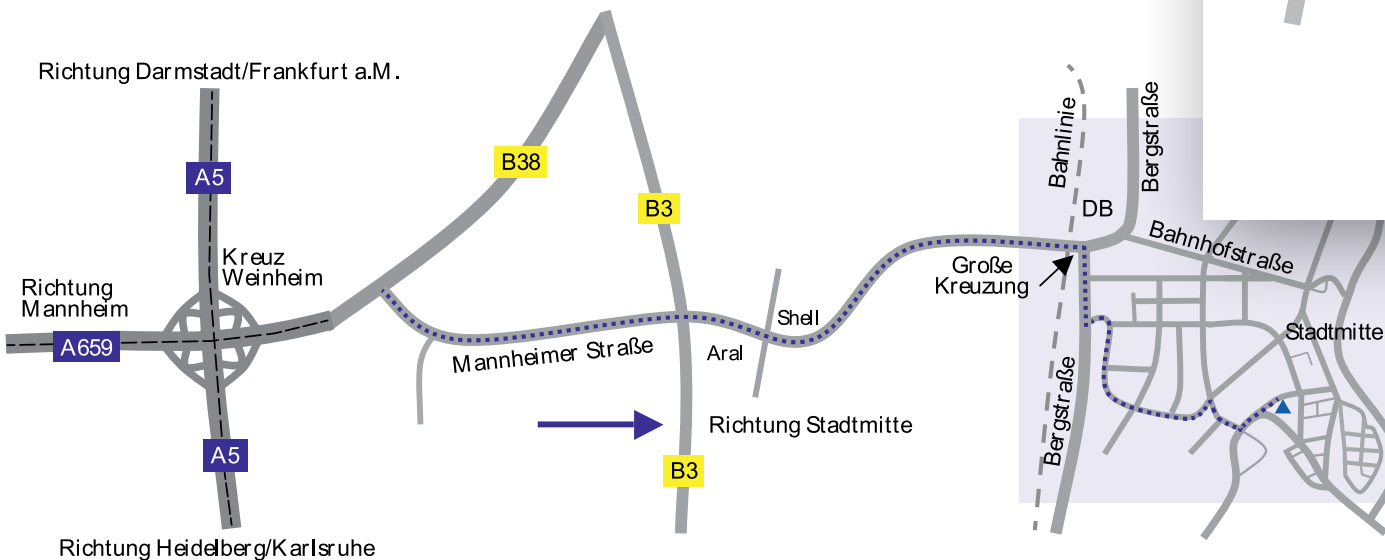

Anfahrt ab Kreuz Weinheim:

- Direkt nach der Abfahrt rechts Richtung Weinheim - Stadtmitte fahren.
- Auf der Mannheimer Straße immer geradeaus Richtung Stadtmitte.
- An der großen Kreuzung (am Bahnhof) rechts abbiegen Richtung Heidelberg, Rathaus.
- Die nächste Ampel links Richtung Rathaus fahren.
- Dem Fabrikweg und der Kopernikusstraße den Berg hinauf folgen.
- An der nächsten Möglichkeit rechts Richtung D3 Hermannshof, Marktplatz auf die Albert-Ludwig-Grimm-Straße abbiegen.
- Vor dem Sandsteintor links auf die Rote Turmstraße.
- Weiter geradeaus auf die Grabengasse, rechte Straßenseite, direkt hinter Parkplatz D3.
- Grabengasse 15: weißes, etwas zurückgesetztes Haus mit 3 großen Birken davor, Parkplatz auf dem Hof vor dem Haus