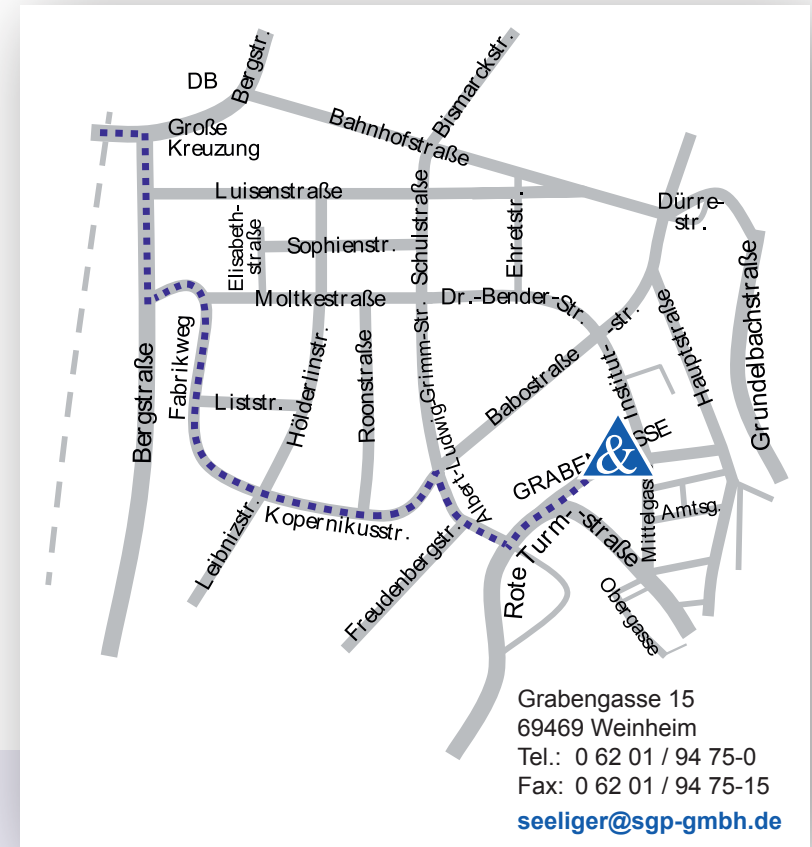

Anfahrt ab Kreuz Weinheim:

- Direkt nach der Abfahrt rechts Richtung Weinheim - Stadtmitte fahren.
- Auf der Mannheimer Straße immer geradeaus Richtung Stadtmitte.
- An der großen Kreuzung (am Bahnhof) rechts abbiegen Richtung Heidelberg, Rathaus.
- Die nächste Ampel links Richtung Rathaus fahren.
- Dem Fabrikweg und der Kopernikusstraße den Berg hinauf folgen.
- An der nächsten Möglichkeit rechts Richtung D3 Hermannshof, Marktplatz auf die Albert-Ludwig-Grimm-Straße abbiegen.
- Vor dem Sandsteintor links auf die Rote Turmstraße.
- Weiter geradeaus auf die Grabengasse, rechte Straßenseite, direkt hinter Parkplatz D3.
- Grabengasse 15: weißes, etwas zurückgesetztes Haus mit 3 großen Birken davor, Parkplatz auf dem Hof vor dem Haus